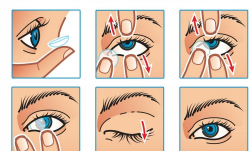

ZAKŁADANIE SOCZEWEK KONTAKTOWYCH

PRZED
ZAKŁOŻENIEM
SPRAWDZ