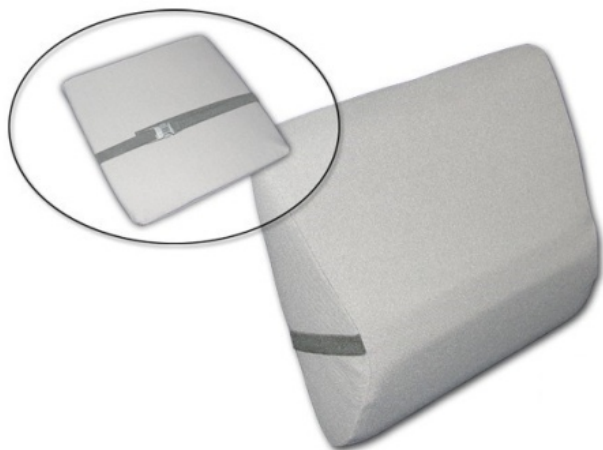

## Profilowana poduszka podkładka lędźwiowa niska Hal

Cena: 40,00 zł

### Profilowana poduszka podkładka lędźwiowa niska Halcamp

Poduszka przeznaczona do profilaktycznego podpierania kręgosłupa w odcinku lędźwiowym. Poduszka posiada zapięcie, które umożliwia zamocowanie jej na oparciu fotela. Doskonale nadaje się do użytku domowego oraz w pracy i podróży.

### Cechy i właściwości

- Niezawodna w działaniu, łatwa w użyciu
- Może być stosowana w samochodzie, domu, pracy
- Daje odpowiednie podparcie ortopedyczne dla części lędźwiowej kręgosłupa
- Może być stosowana także podczas odpoczynku pod kolanami lub stopami
- Wykonana z pianki poliuretanowej

### Specyfikacja produktu

- Wykonany z pianki poliuretanowej
- Rozmiar: 30 x 28 x 6 cm
- Typ pokrowca: bawełniany, różne kolory
- Kolor pokrowca wysyłany losowo