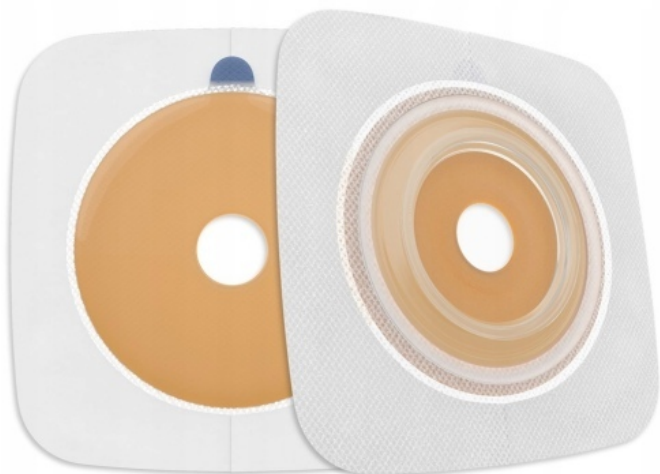

## Płytką stomijna Natura Stomahesive ConvaTec 1 szt

Cena: 25,44 zł

#### Płytką stomijna plastyczna Natura® Stomahesive ConvaTec 1 sztuka

Natura® Stomahesive® płytka plastyczna posiada niższy profil pierścienia zapewniając większą dyskrecję. Cechuje ją unikalna trójwarstwowa budowa. Dzięki tzw. efektowi pamięci, materiał plastyczny dostosowuje się do kształtu i rozmiaru stomi, nawet jeśli zmienia ona kształt w ciągu dnia.

#### Kluczowe zalety

Płytką doskonale wchłania wilgoć. Puchnie i otula dokładnie stomię gwarantując szczelność i bezpieczeństwo stosowania. Warstwa przyklepna płytki to przyjazny dla skóry materiał Stomahesive® o właściwościach ochronnych. Płytką nie wymaga docinania.

- Natura® Stomahesive dopasowuje się do kształtu ciała i podąża za jego

naturalnymi ruchami, zapewniając szczelne dopasowanie.

- Sekret kryje się w elastyczności przylepca – może on rozciągać się i powracać do pierwotnego kształtu. Skóra jest naturalnie elastyczna, co pozwala jej zginać się i rozciągać w zależności od ruchów ciała. Podobnie jak elastyczna jest ludzka skóra, tak elastyczna jest też Natura® Stomahesive, która wygina się i rozciąga podczas ruchów ciała.
- Natura® Stomahesive sprawi, że poczujesz się bezpiecznie. Dzięki temu będziesz czuć się swobodnie podczas wykonywania codziennych czynności.