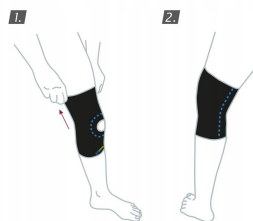

Galeria

Actimove® Knee Support
Open Patella

Rozmiar	Wymiary	Kolor
S	35,5 - 40,5 cm / 14" - 16"	Czarny
M	40,5 - 46 cm / 16" - 18"	Czarny
L	46 - 51 cm / 18" - 20"	Czarny
XL	51 - 56 cm / 20" - 22"	Czarny