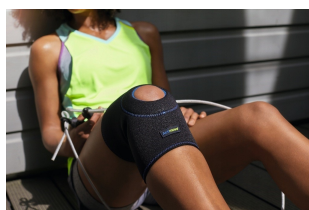

Actimove to:

Actimove. Radość z każdego ruchu.

**LATEX
FREE
FORMULA**