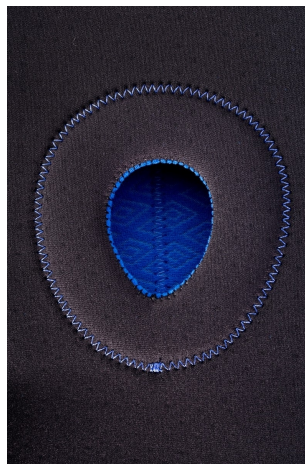

Galeria

Actimove® Knee Support
Open Patella

Rozmiar	Wymiary	Kolor
S	35,5 - 40,5 cm / 14" - 16"	Czarny
M	40,5 - 46 cm / 16" - 18"	Czarny
L	46 - 51 cm / 18" - 20"	Czarny
XL	51 - 56 cm / 20" - 22"	Czarny