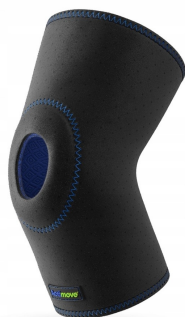

Galeria

Actimove® Knee Support
Open Patella

Rozmiar	Wymiary	Kolor
S	35,5 - 40,5 cm / 14" - 16"	Czarny
M	40,5 - 46 cm / 16" - 18"	Czarny
L	46 - 51 cm / 18" - 20"	Czarny
XL	51 - 56 cm / 20" - 22"	Czarny